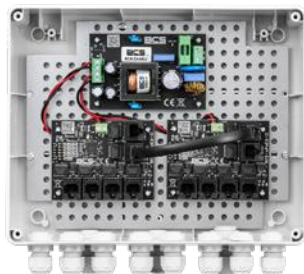

BCS-UPS/IP8/E-S/RACK5U

SYSTEM ZASILANIA BUFOROWEGO

- 9 ODBIORNIKÓW POE 802.3AT/AF LUB POE PASSIVE
- DO 70W NA PORTACH LAN_5 POE IN/OUT, DO 40W NA POZOSTAŁYCH PORTACH POE
- IP20

BCS-IP16GB/E-S

SYSTEM ZASILANIA

- OBSŁUGA KAMER 4K ULTRA HD
- 16 ODBIORNIKÓW POE 802.3AT/AF LUB POE PASSIVE
- MIEJSCE NA REJESTRATOR WIDEO (NVR)

BCS-IP8GB/E-S

SYSTEM ZASILANIA

- OBSŁUGA KAMER 4K ULTRA HD
- 8 ODBIORNIKÓW POE 802.3AT/AF LUB POE PASSIVE
- MIEJSCE NA REJESTRATOR WIDEO (NVR)

** PRODUKT DOSTĘPNY DO WYCZERPANIA STANÓW MAGAZYNOWYCH.

BCS-IP4/Z/E-S

SYSTEM ZASILANIA

- 5 ODBIORNIKÓW POE 802.3AT/AF LUB POE PASSIVE
- MOŻLIWOŚĆ WYŁĄCZENIA ZASILANIA NA WYBRANYCH PORTACH POE

BCS-IP4/E-S

SYSTEM ZASILANIA