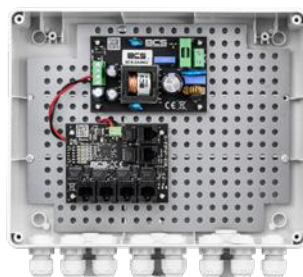

- OBSŁUGA KAMER 4K ULTRA HD
- 16 ODBIORNIKÓW POE 802.3AT/AF LUB POE PASSIVE
- MIEJSCE NA REJESTRATOR WIDEO (NVR)

BCS-IP8GB/E-S

SYSTEM ZASILANIA

- OBSŁUGA KAMER 4K ULTRA HD
- 8 ODBIORNIKÓW POE 802.3AT/AF LUB POE PASSIVE
- MIEJSCE NA REJESTRATOR WIDEO (NVR)

BCS-IP8/Z/E-S

SYSTEM ZASILANIA

- 9 ODBIORNIKÓW POE 802.3AT/AF LUB POE PASSIVE
- MOŻLIWOŚĆ WYŁĄCZENIA ZASILANIA NA WYBRANYCH PORTACH POE

ZAPYTAJ O CENY U DYSTRYBUTORA **BCS[®]**

OFERTA PROMOCYJNA NIE STANOWI OFERTY HANDLOWEJ W ROZUMIENIU KODEKSU CYWILNEGO. PROMOCJA OBOWIĄZUJE OD 1 DO 30 WRZEŚNIA 2022 LUB DO WYCZERPANIA PULI PRODUKTÓW PRZEZNACZONYCH DO PROMOCJI.

** PRODUKT DOSTĘPNY DO WYCZERPANIA STANÓW MAGAZYNOWYCH.

BCS-IP4/Z/E-S

SYSTEM ZASILANIA

- 5 ODBIORNIKÓW POE 802.3AT/AF LUB POE PASSIVE
- MOŻLIWOŚĆ WYŁĄCZENIA ZASILANIA NA WYBRANYCH PORTACH POE

BCS-IP4/E-S

SYSTEM ZASILANIA