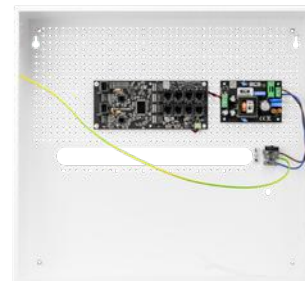

BCS-UPS/IP8/E-S/RACK5U

SYSTEM ZASILANIA BUFOROWEGO

- 9 ODBIORNIKÓW POE 802.3AT/AF LUB POE PASSIVE
- DO 70W NA PORTACH LAN_5 POE IN/OUT, DO 40W NA POZOSTAŁYCH PORTACH POE
- IP20

BCS-IP16GB/E-S

SYSTEM ZASILANIA

- OBSŁUGA KAMER 4K ULTRA HD
- 16 ODBIORNIKÓW POE 802.3AT/AF LUB POE PASSIVE
- MIEJSCE NA REJESTRATOR WIDEO (NVR)

BCS-IP8GB/E-S

SYSTEM ZASILANIA

- OBSŁUGA KAMER 4K ULTRA HD
- 8 ODBIORNIKÓW POE 802.3AT/AF LUB POE PASSIVE
- MIEJSCE NA REJESTRATOR WIDEO (NVR)