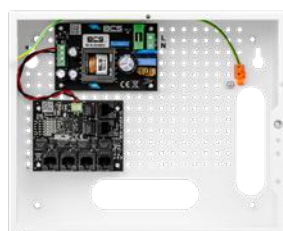

BCS-IP4/E-S

SYSTEM ZASILANIA

- 5 ODBIORNIKÓW POE 802.3AT/AF LUB POE PASSIVE
- MOŻLIWOŚĆ WYŁĄCZENIA ZASILANIA NA WYBRANYCH PORTACH POE