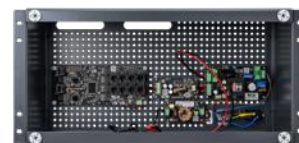

BCS®

ZASILACZE

PROMOCJA

BCS | ul. Modułarna 11 (Hala IV) 02-238 Warszawa
info@bcscctv.pl | www.bcs.pl

BCS-UPS/IP8GB/E-S/RACK5U

SYSTEM ZASILANIA BUFOROWEGO

- OBSŁUGA KAMER 4K ULTRA HD
- 8 ODBIORNIKÓW POE 802.3AT/AF LUB POE PASSIVE
- DO 40W MOCY NA PORTACH POE (LAN_1 DO LAN_8)
- IP20