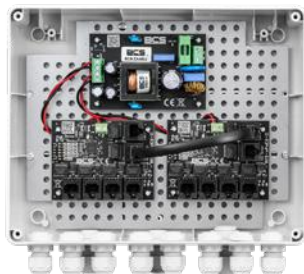

BCS-IP8/Z/E-S

SYSTEM ZASILANIA

- 9 ODBIORNIKÓW POE 802.3AT/AF LUB POE PASSIVE
- MOŻLIWOŚĆ WYŁĄCZENIA ZASILANIA NA WYBRANYCH PORTACH POE

ZAPYTAJ O CENY U DYSTRYBUTORA **BCS®**

OFERTA PROMOCYJNA NIE STANOWI OFERTY HANDLOWEJ W ROZUMIENIU KODEKSU CYWILNEGO. PROMOCJA OBOWIĄZUJE OD 1 DO 30 WRZEŚNIA 2022 LUB DO WYCZERPANIA PULI PRODUKTÓW PRZEZNACZONYCH DO PROMOCJI.

** PRODUKT DOSTĘPNY DO WYCZERPANIA STANÓW MAGAZYNOWYCH.

BCS-IP4/Z/E-S

SYSTEM ZASILANIA

- 5 ODBIORNIKÓW POE 802.3AT/AF LUB POE PASSIVE
- MOŻLIWOŚĆ WYŁĄCZENIA ZASILANIA NA WYBRANYCH PORTACH POE