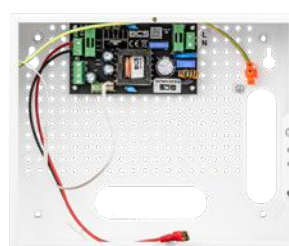

BCS-ZA1206/UPS/E

SYSTEM ZASILANIA

- KOMPLETNE ROZWIĄZANIE ZASILANIA URZĄDZEŃ CCTV
- CENTRALNE BUFOROWANIE ZASILANIA
- DŁUGI CZAS PODTRZYMANIA ZASILANIA