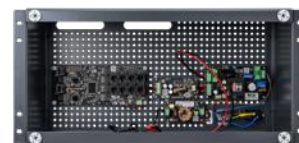

BCS[®]

ZASILACZE

PROMOCJA

BCS | ul. Modułarna 11 (Hala IV) 02-238 Warszawa
info@bcscctv.pl | www.bcs.pl

BCS-UPS/IP8GB/E-S/RACK5U

SYSTEM ZASILANIA BUFOROWEGO

- OBSŁUGA KAMER 4K ULTRA HD
- 8 ODBIORNIKÓW POE 802.3AT/AF LUB POE PASSIVE
- DO 40W MOCY NA PORTACH POE (LAN_1 DO LAN_8)
- IP20