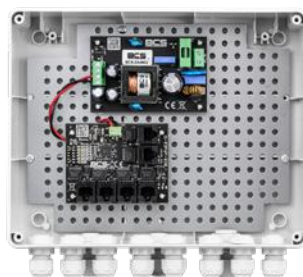

BCS-IP4/E-S

SYSTEM ZASILANIA

- 5 ODBIORNIKÓW POE 802.3AT/AF LUB POE PASSIVE
- MOŻLIWOŚĆ WYŁĄCZENIA ZASILANIA NA WYBRANYCH PORTACH POE