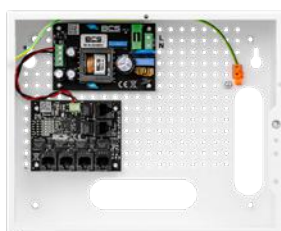

BCS-IP4/E-S

SYSTEM ZASILANIA

- 5 ODBIORNIKÓW POE 802.3AT/AF LUB POE PASSIVE
- MOŻLIWOŚĆ WYŁĄCZENIA ZASILANIA NA WYBRANYCH PORTACH POE