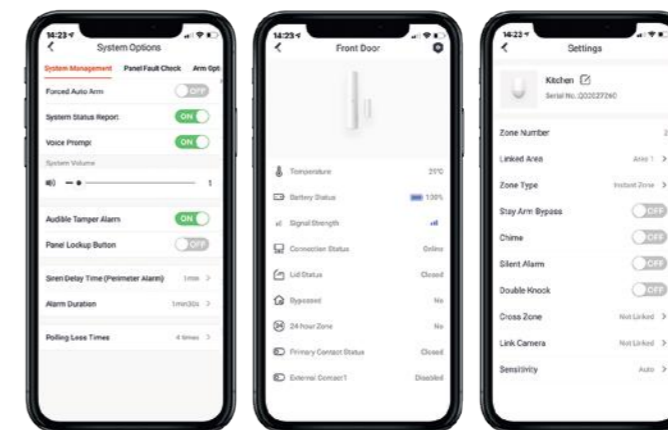

Programowanie z aplikacji

Wszystko w jednym miejscu

Jeden producent, jeden interfejs. Dzięki AX PRO kontrola jest w Twoich rękach. Zarządzaj wieloma systemami za pośrednictwem aplikacji Hik-ProConnect i webserwisu, konfiguruj urządzenia, kontroluj wideo i monitoruj. Kompletny system z pełną kontrolą.