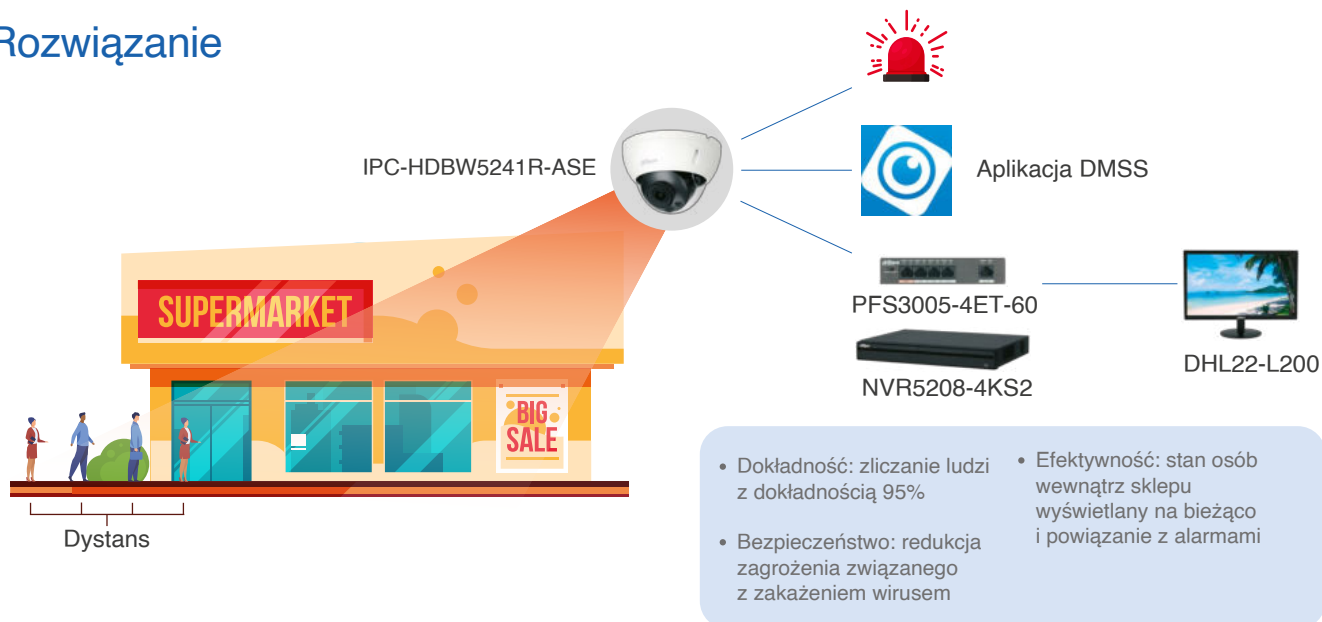

# ROZWIĄZANIE DO KONTROLOWANIA PRZEPEŁYWU LUDZI

Precyzja, wydajność oraz funkcjonalność

Z myślą o obiektach handlowych, usługowych oraz infrastrukturze transportu publicznego, w czasach ryzyka zakażeniem wirusem COVID-19, Dahua Technology prezentuje rozwiązanie do zliczania ludzi oraz kontrolowania ich przepływu. Ma ono zastosowanie wszędzie tam, gdzie zależy nam na wiedzy ile osób weszło do sklepu oraz ilu klientów nadal przebywa w środku. Możliwe jest również kontrolowanie ilości osób oczekujących w kolejce do punktu obsługi.

## Rozwiązanie

### PFS3005-4ET-60

- 1x 10/100 Base-T
- 4x 10/100 Base-T (zasilanie PoE)