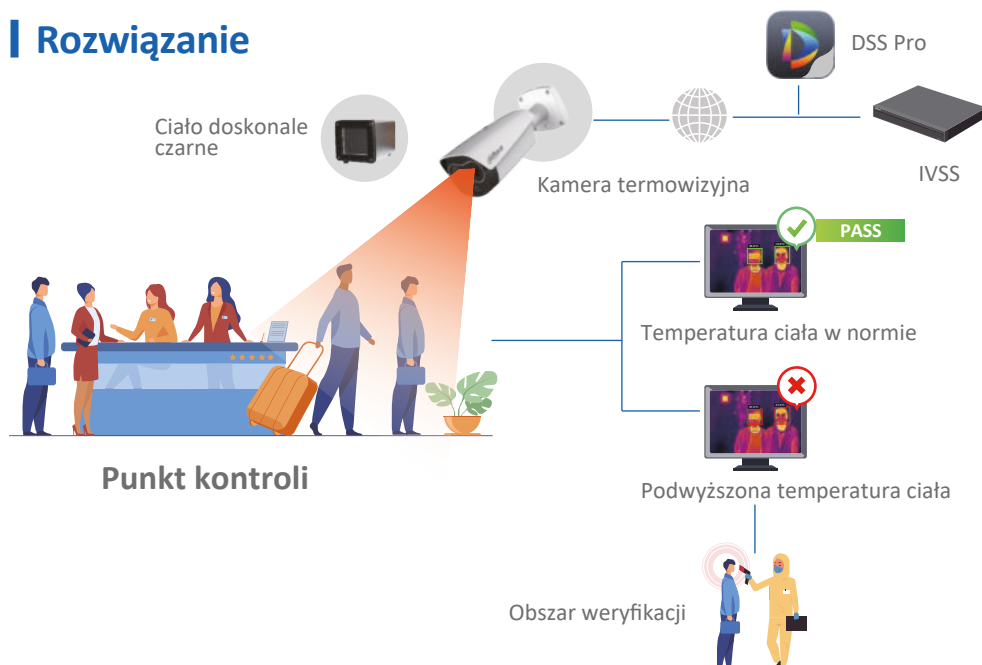

Rozwiązanie do monitorowania temperatury ludzkiego ciała

Precyzyjnie, wygodnie, wydajnie

Dahua Technology przedstawia najnowszy model kamery termowizyjnej, która umożliwi niezwykle precyzyjne monitorowanie temperatury ludzkiego ciała z dokładnością do $\pm 0,3^{\circ}\text{C}$ (przy użyciu ciała czarnego). Wbudowany algorytm AI do monitorowania temperatury ciała wielu osób jednocześnie, nawet będących w odległości do 3 m od kamery, pozwala na szybkie, precyzyjne i bezdotykowe monitorowanie podwyższonej temperatury.

Rozwiązanie

- Dokładne monitorowanie temperatury, bezpieczne oraz efektywne
- Bezdotykowa i szybka weryfikacja powierzchniowa temperatury ludzkiego ciała
- Kontrola wielu osób jednocześnie
- Wizualizacja zdarzeń alarmowych
- Detekcja maski

Scenariusze zastosowań

Lotniska

Metro

Budynki komercyjne

Uczelnie

Rekomendowane produkty

TPC-BF5421-T + JQ-D70Z

- Przetwornik termowizyjny: 400 x 300, 13 mm
- Przetwornik optyczny: 2 Mpx, 8 mm
- Wbudowane światło białe oraz głośnik dla sygnalizacji zdarzenia alarmowego
- Tolerancja $\pm 0,3^{\circ}\text{C}$ (z użyciem ciała czarnego)

DSS Pro

- Zarządzanie kamerami termowizyjnymi
- Wyświetlanie odczytów w czasie rzeczywistym
- Wiele scenariuszy reagowania na zdarzenia alarmowe

* Wygląd oraz specyfikacja urządzeń może ulec zmianom bez uprzedniego powiadomienia